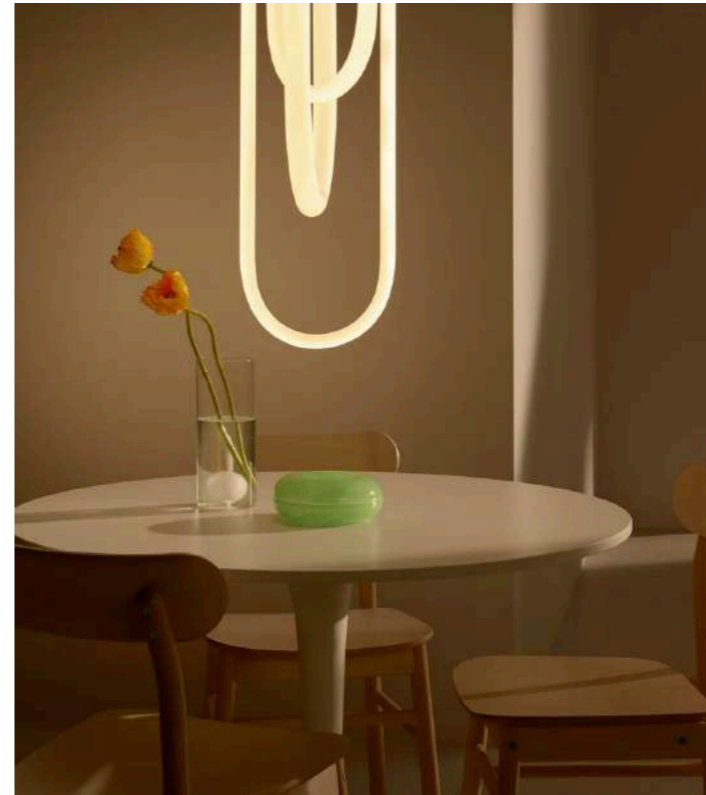

Jarrón / Florero (1 ud)

By Sabine Marcelis, Ikea

Procedencia / Países Bajos

Año de Diseño / 2023

Altura 25 cm, Diámetro 10 cm