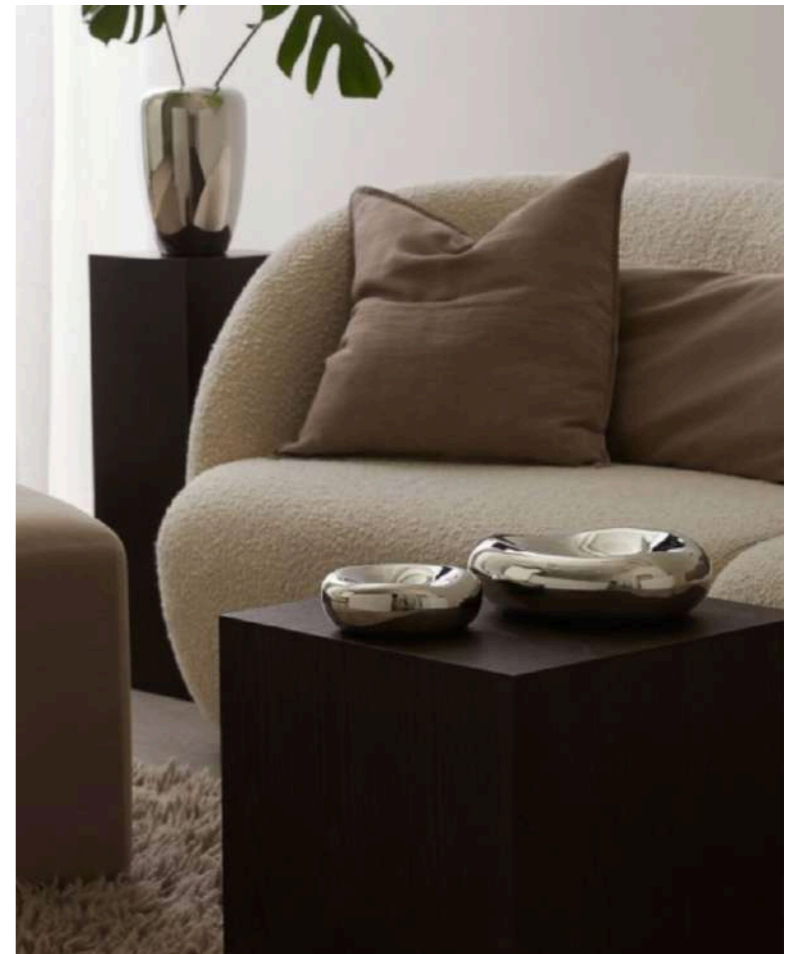

Boles Metal (2 uds)

Altura 8 cm, Ancho 23 cm, Fondo 19 cm
Altura 6 cm, Ancho 15 cm, Fondo 13 cm