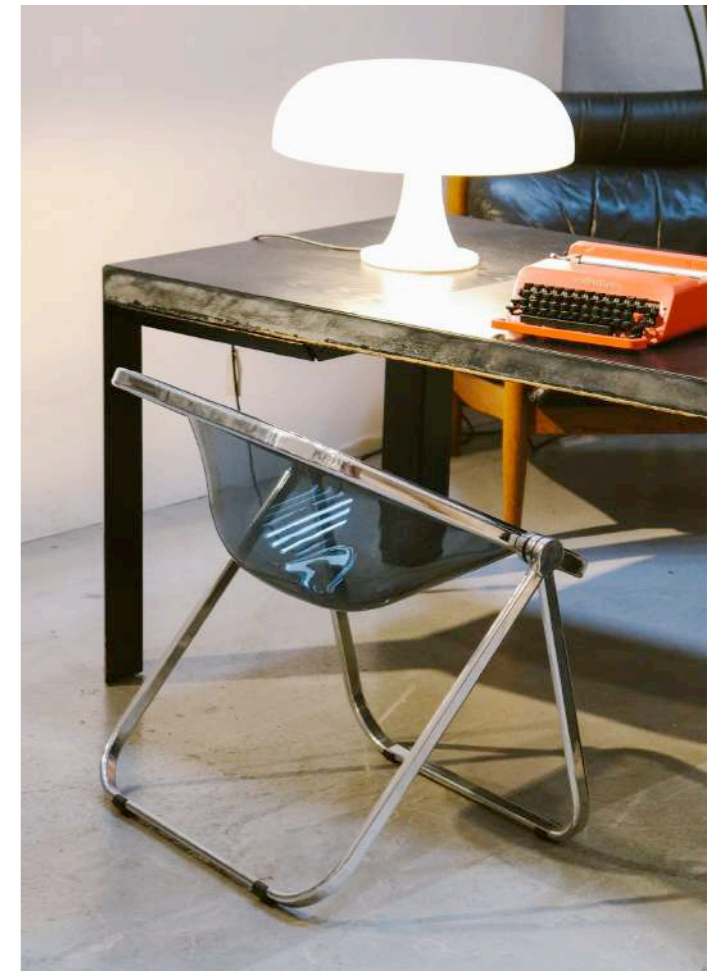

Plona Chair (1 ud)

By Giancarlo Piretti, Anonima Castelli

Procedencia / Italia

Año de Diseño / 1970

Altura 76 cm, Ancho 68 cm y Fondo 56 cm