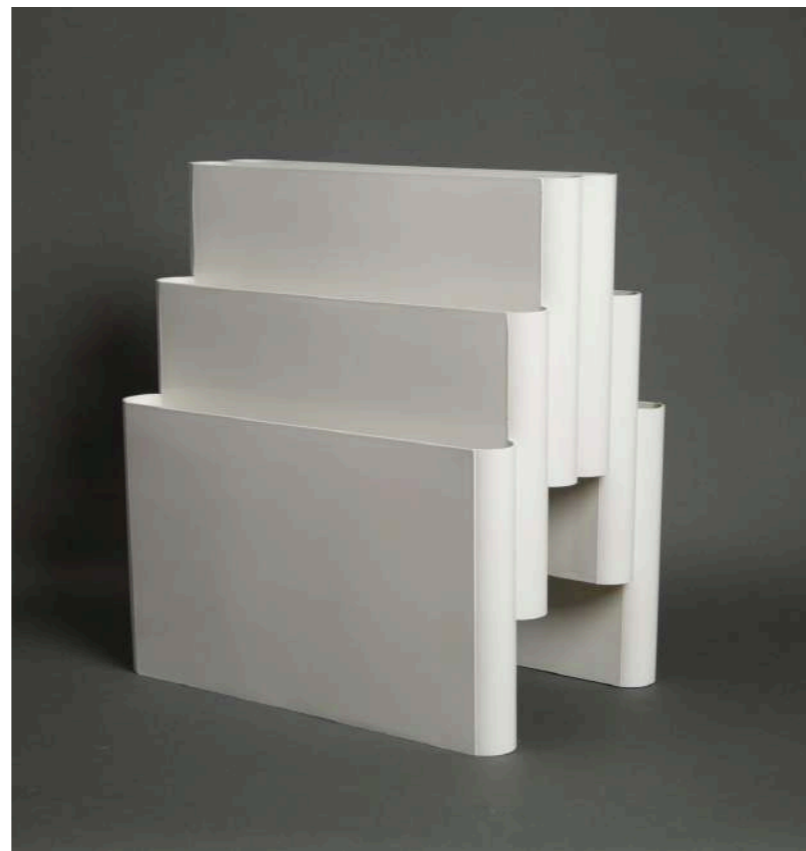

Procedencia / Alemania

Año de Diseño / 1970

Largo 64cm, Ancho 64cm por panel

Revistero 4675 (1 uds)

By Giotto Stoppino, Kartell

Procedencia / Italia

Año de Diseño / 1970

Altura 45 cm Ancho 40 cm, Fondo 28 cm