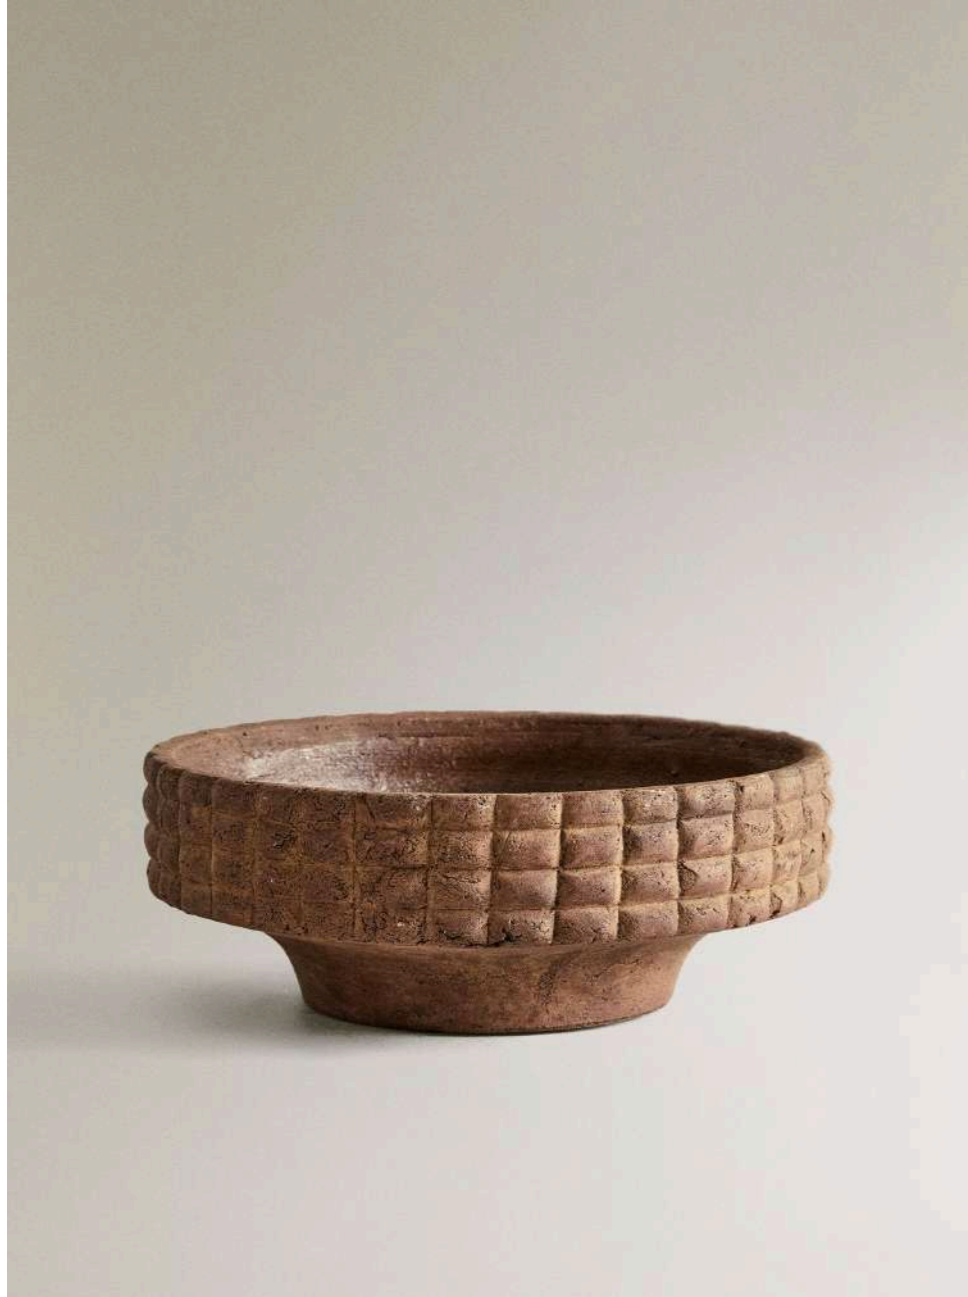

Cuenco Sarria (1 ud)

By Lluís Clotet, Alessi

Procedencia / España

Año de Diseño / 2000

Diaméto 27,5 cm, Altura 6,5 cm

Bol Cuadrados (1 ud)

Altura 11 cm, Diametro 30 cm

Boles Mármol (2 uds)