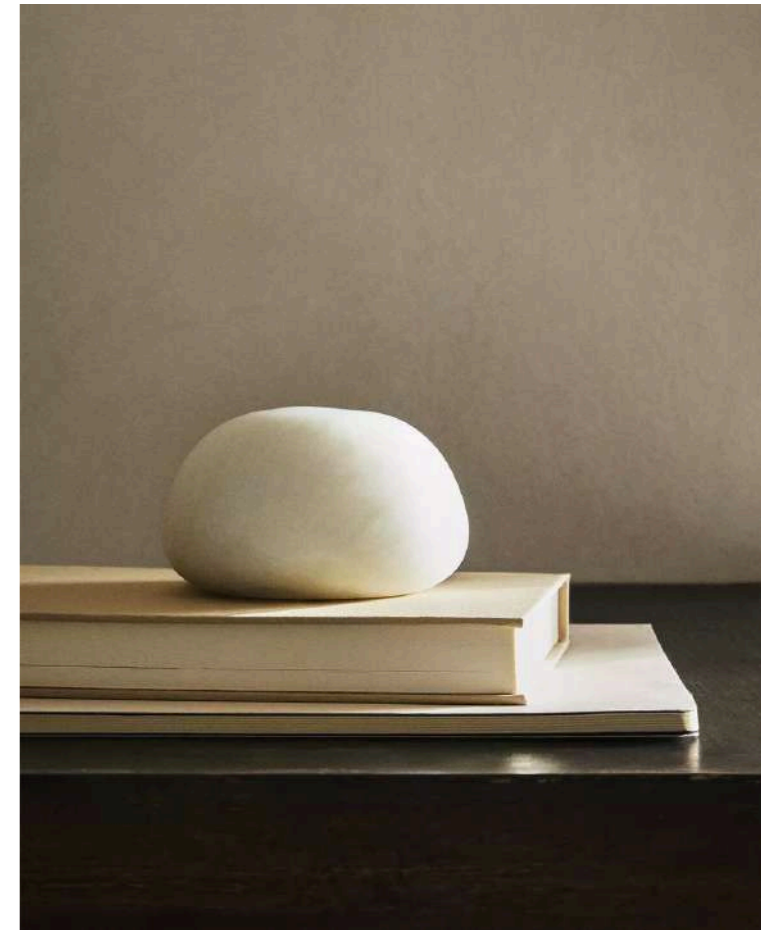

Opc. 1 - Altura: 24 cm & diámetro: 25 cm //

Opc 2. - Altura: 17 cm & diámetro: 17 cm

Lamparas Alabastro (2 uds)

Altura 9,50 cm, Diámetro 9,50 cm
Altura 5,50 cm, Diámetro 9,40 cm

Lampara Varmblix (1 ud)

By Sabine Marcelis