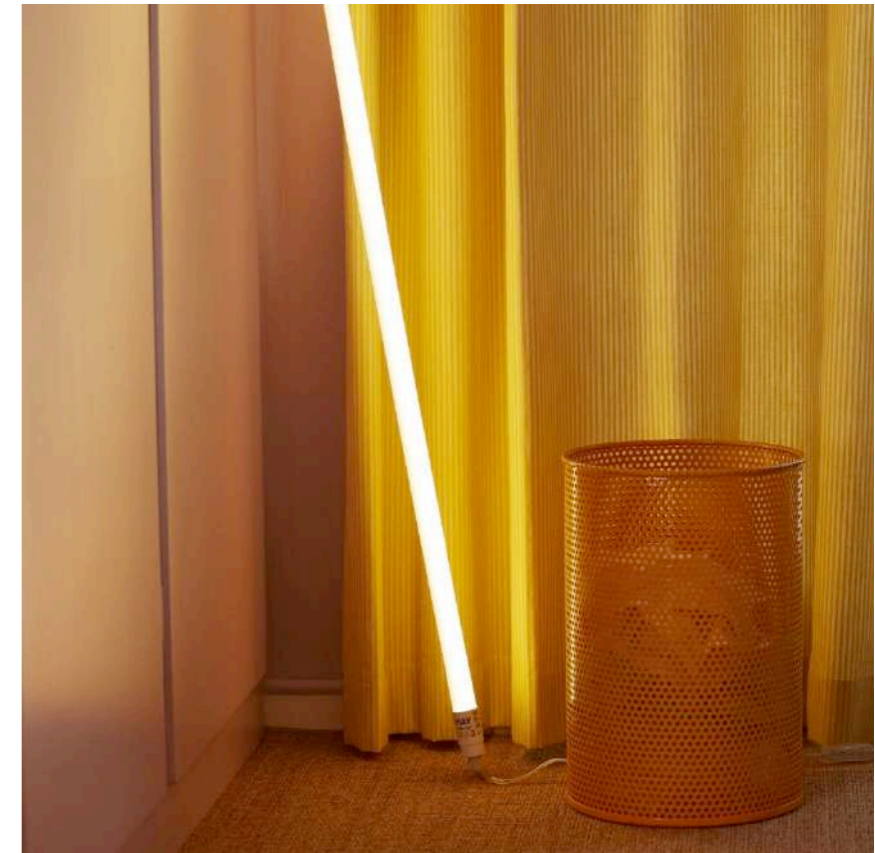

Tubo Led, Blanco Cálido (1 ud)

By Hay

Procedencia / Dinamarca

Año de Diseño / 2000

Altura 150 cm, Diámetro 2,5 cm