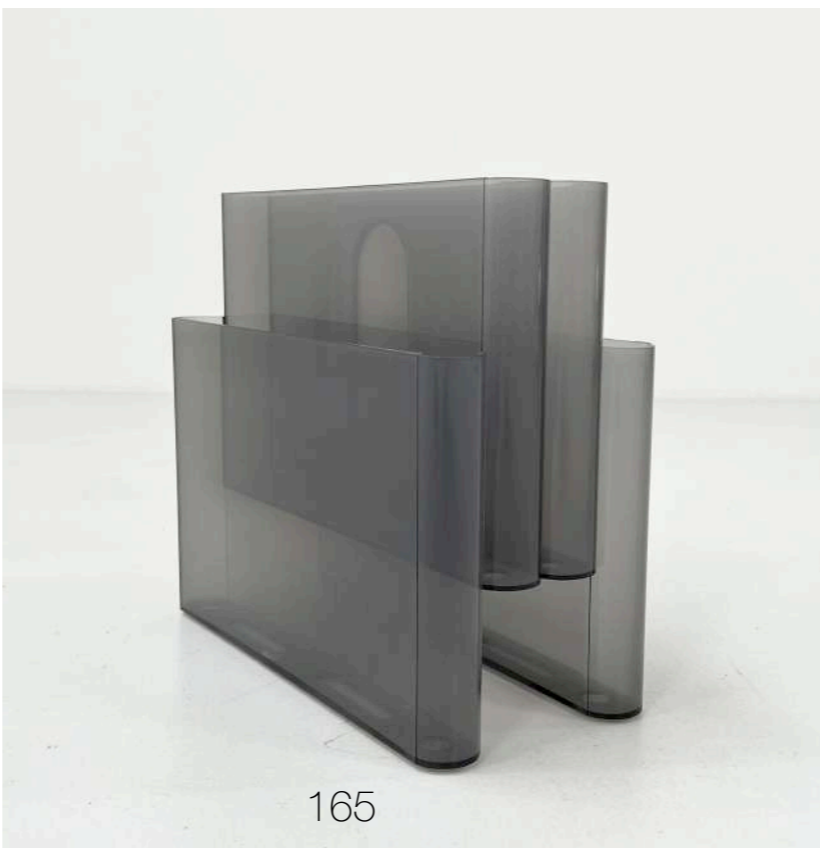

Revistero 4676 (1 uds)

By Giotto Stoppino, Kartell

Procedencia / Italia

Año de Diseño / 1970

Altura 35 cm Ancho 40 cm, Fondo 28 cm