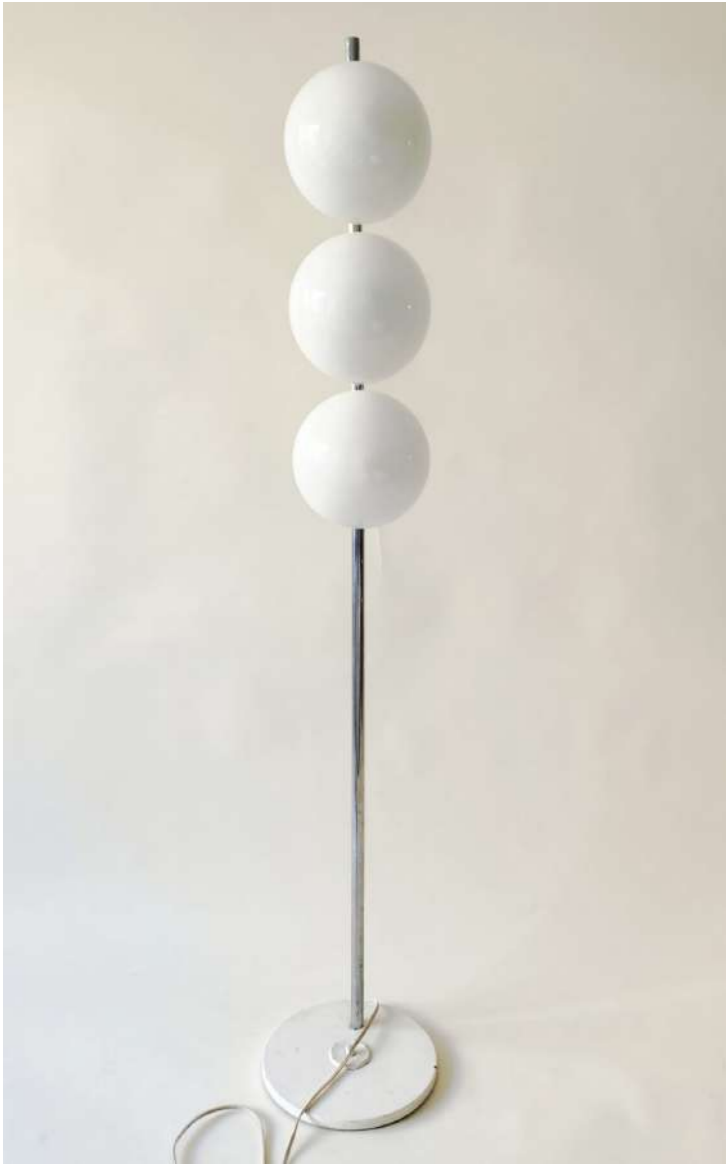

Opc. 1 - Altura: 24 cm & diámetro: 25 cm //

Opc 2. - Altura: 17 cm & diámetro: 17 cm

Lamparas Alabastro (2 uds)

Altura 9,50 cm, Diámetro 9,50 cm
Altura 5,50 cm, Diámetro 9,40 cm

Lampara Varmblix (1 ud)

By Sabine Marcelis

Procedencia / Países Bajos

Año de Diseño / 2023

Altura 11 cm, Diámetro 30 cm

Lampara Knappar (1 ud)

Ikea Vintage

Diámetro 40 cm

Tubo Led, Blanco Cálido (1 ud)

By Hay

Procedencia / Dinamarca

Año de Diseño / 2000

Altura 150 cm, Diámetro 2,5 cm

Lampara 3 bolas Vintage (1 ud)

Altura 150 cm

Lampara Biblioteca (1 ud)

Altura 34cm, Ancho 27,5 cm

Lampara Cromada Vintage (1 ud)

Altura 16 cm, Diámetro Base 12 cm

Lámparas Varias

Espejo / Lámpara Varmblix (1 ud)

By Sabine Marcelis

Procedencia / Países Bajos

Año de Diseño / 2023

Diámetro 55 cm

Espejo Quadrat (1 ud)