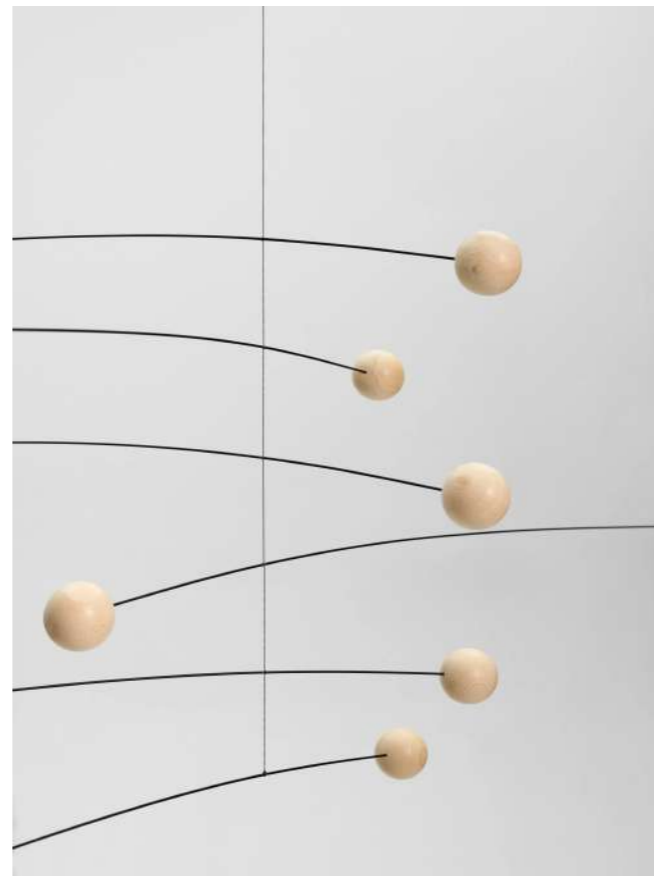

ByVolta

Procedencia / España

Año de Diseño / 2000

Altura 34cm, ancho 43cm, Altura de la base 25cm

Mobile Futura Nature (1 ud)

ByVolta

Procedencia / España

Año de Diseño / 2000