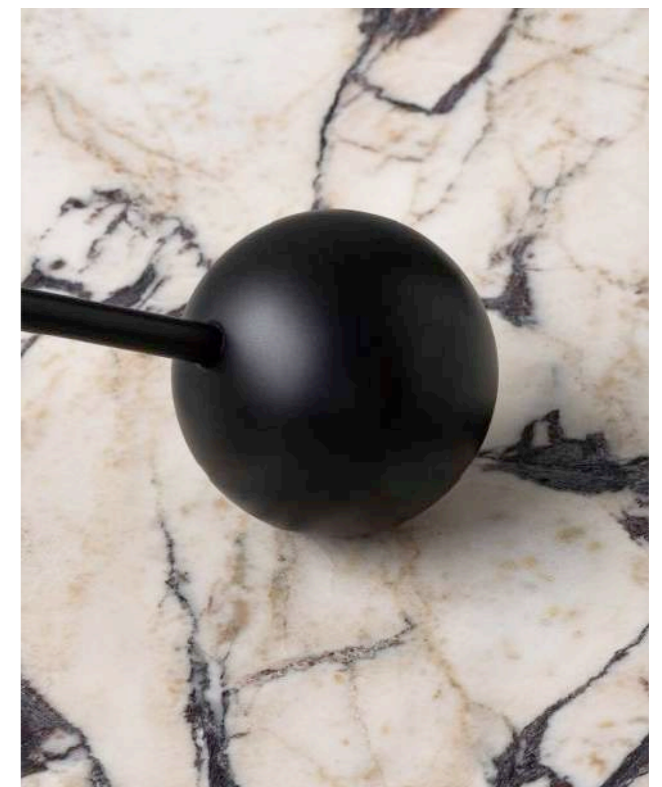

By Ola Wihlborg, Ikea

Fondo 5 cm, Diámetro 41cm

Cuadro Annia Papel Maché (1 ud)

Altura 90 cm, Ancho 70 cm, Fondo 5 cm

Interconnect Candle Holder Modelo (1 ud)

By Colin King

Procedencia / USA

Año de Diseño / 2000