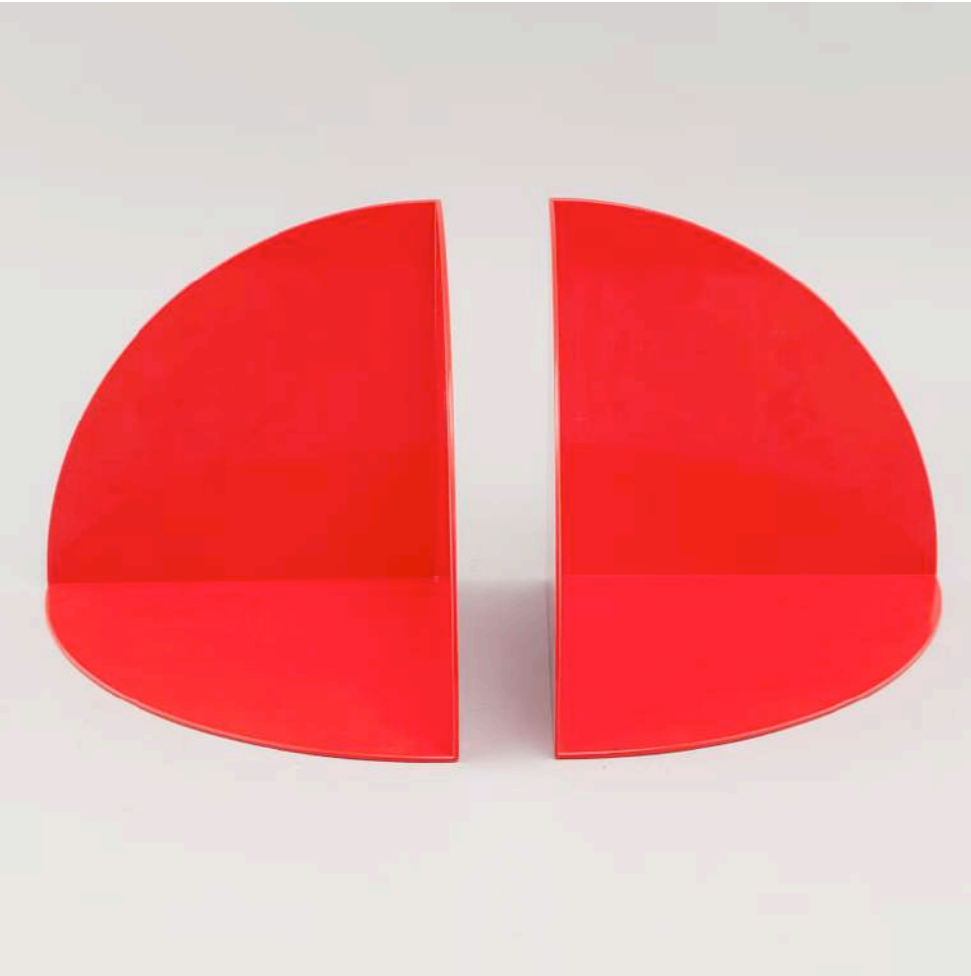

Procedencia / Italia

Año de Diseño / 1960

Altura 33cm, Diámetro de la base 38,5 cm

Sujeta Libros (1 ud)

By Giotto Stoppino, Kartell

Procedencia / Italia

Año de Diseño / 1970

Altura 15 cm, Ancho 15 cm, Fondo 15 cm