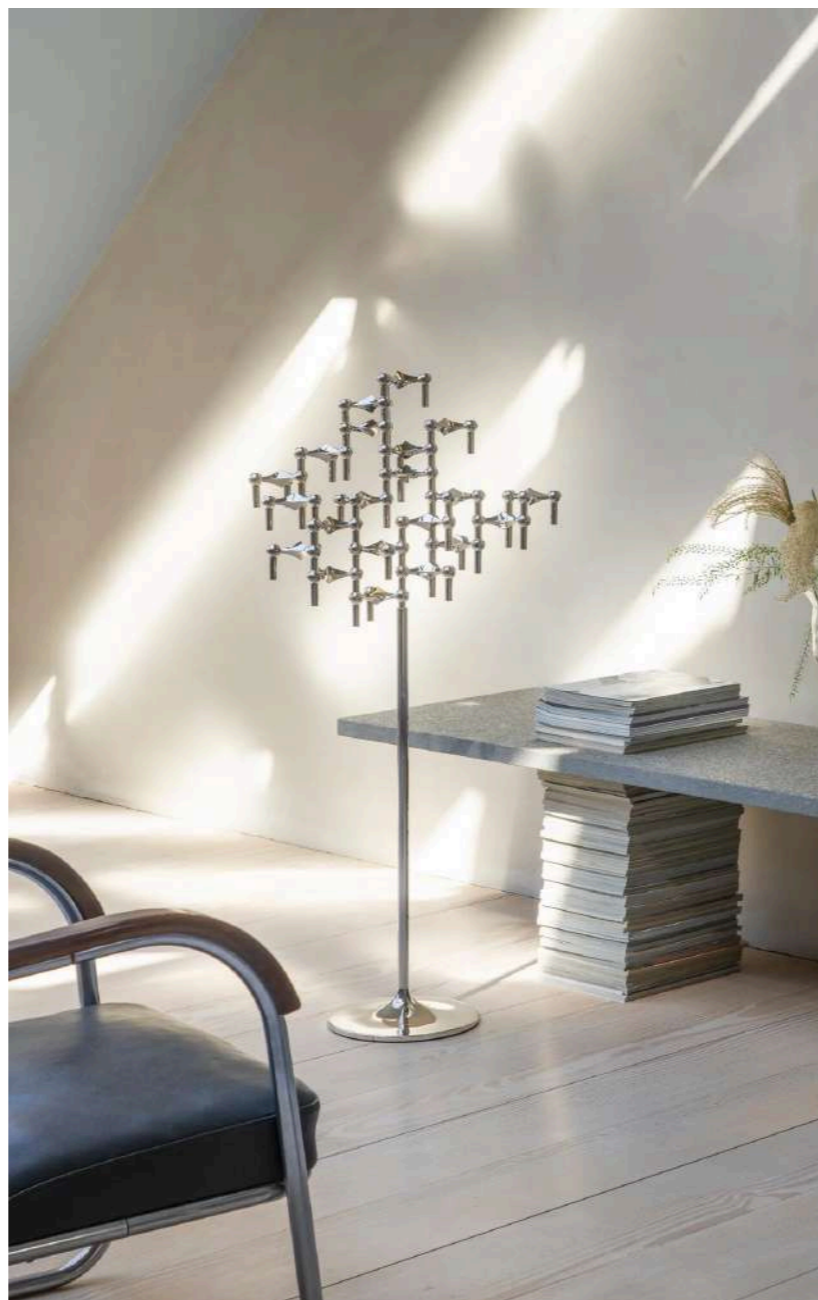

Aplique Pie Nagel (1 ud)

By Werner Stoff y Hans Nagel, Just Right - Stoff

Procedencia / Dinamarca

Año de Diseño / 1960

Altura de cada pieza: 6,9 cm, Diámetro 10,2 cm