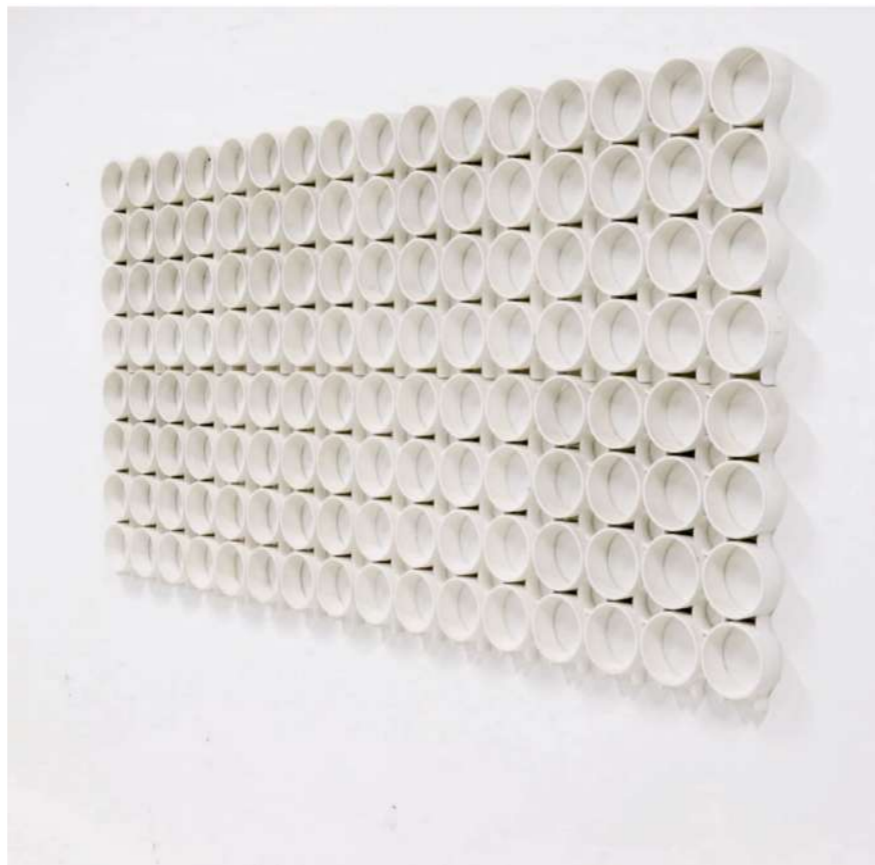

Altura 76,2cm, ancho 35,6cm

Organizador de Pared Modelo (1 ud)

By Dorothee Becker, Vitra

Procedencia / Italia

Año de Diseño / 1969

Altura 68cm, Ancho 52cm

Space Age Verner Panton Wall Panel (8 uds)

By Anónimo, Verner?

Procedencia / Alemania

Año de Diseño / 1970

Largo 64cm, Ancho 64cm por panel

Revistero 4675 (1 uds)

By Giotto Stoppino, Kartell

Procedencia / Italia

Año de Diseño / 1970

Altura 45 cm Ancho 40 cm, Fondo 28 cm