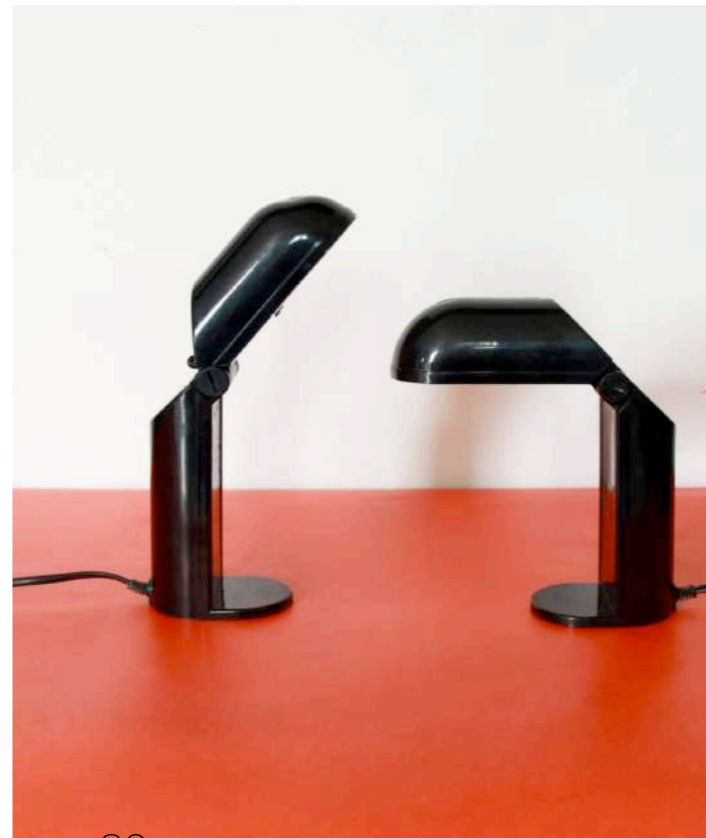

Lampara de Mesa&Pared Bambina / Manon (2 uds)

By Yamada-Somei, Fase & Yamada-Somei co.

Procedencia / Japón - Italia

Año de Diseño / 1980

Altura 28 cm, Ancho 20 cm