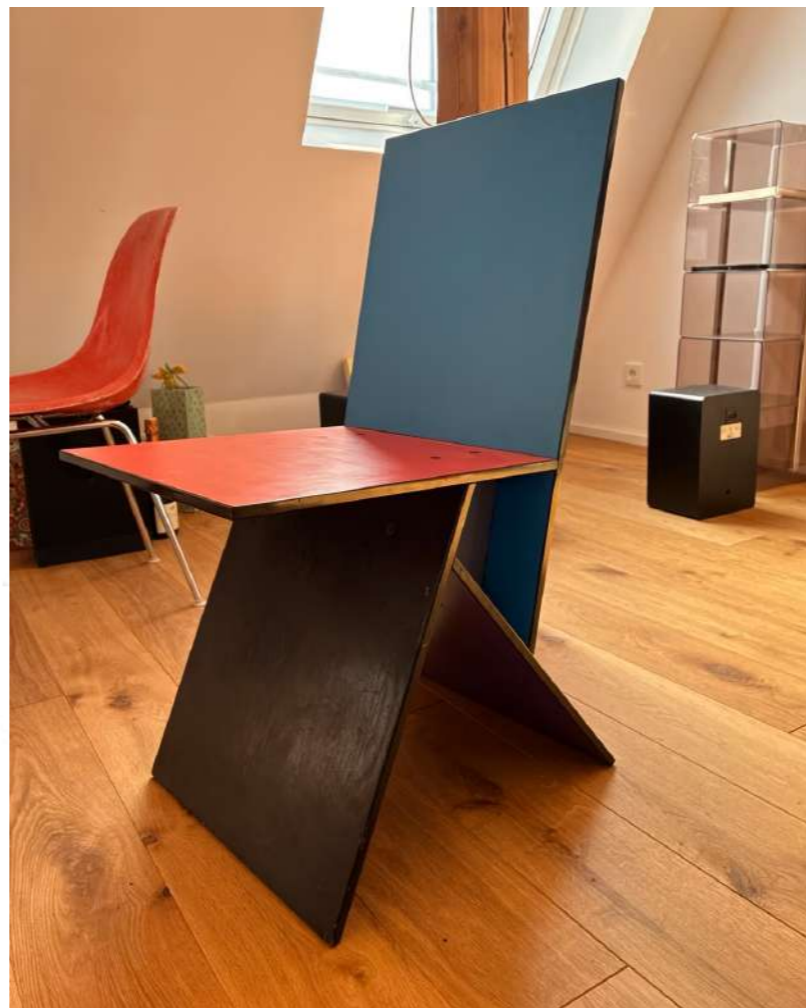

Silla Bermudas (2 uds)

By Verner Panton, Ikea Vitae

Procedencia / Suecia

Año de Diseño / 1993

Altura 84 cm, Ancho 41 cm y Fondo 57cm