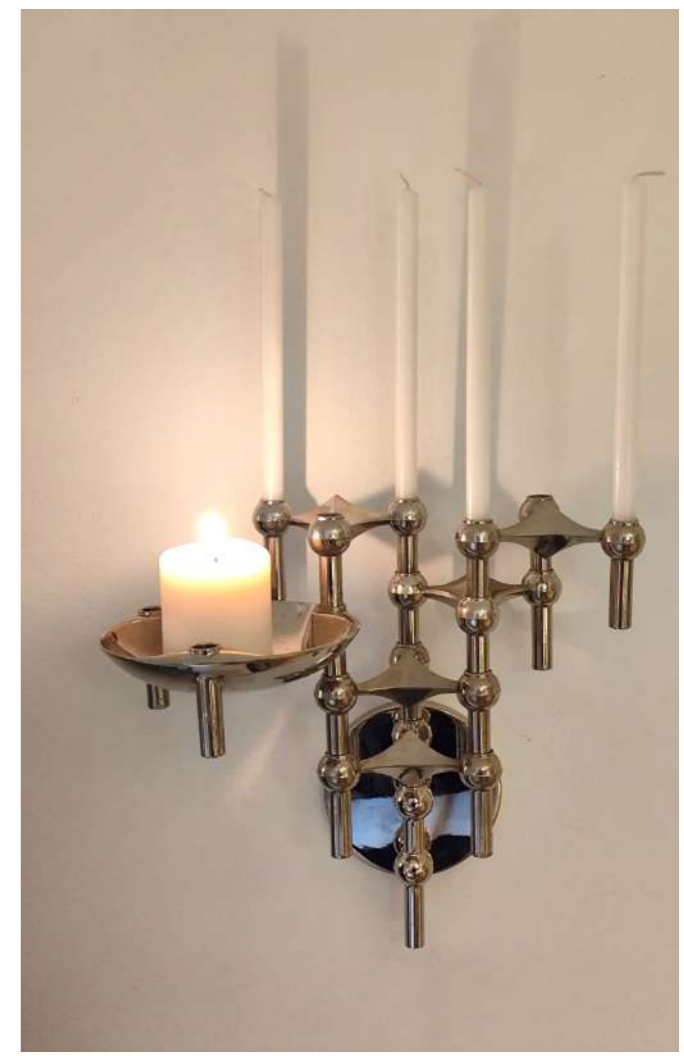

Altura 28 cm, Ancho 48 cm, Fondo 10 cm

Candelabros Nagel (7 uds)

By Werner Stoff y Hans Nagel, Just Right - Stoff

Procedencia / Dinamarca

Año de Diseño / 1960

Para pared o mesa

Altura de cada pieza: 6,9 cm, Diámetro 10,2 cm