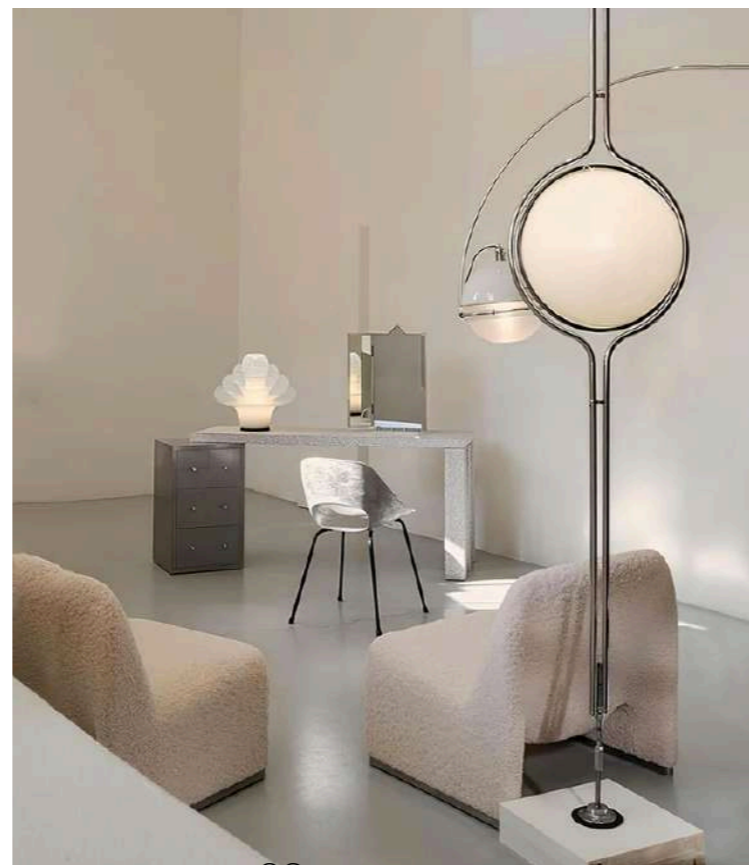

Floor Ceiling Lamp Modelo (1 ud)

By Jean Pierre Garrault & Henri Delord , Chabrières

Procedencia / Francia

Año de Diseño / 1971

Altura 280 cm, Ancho 35 cm Fondo 45 cm