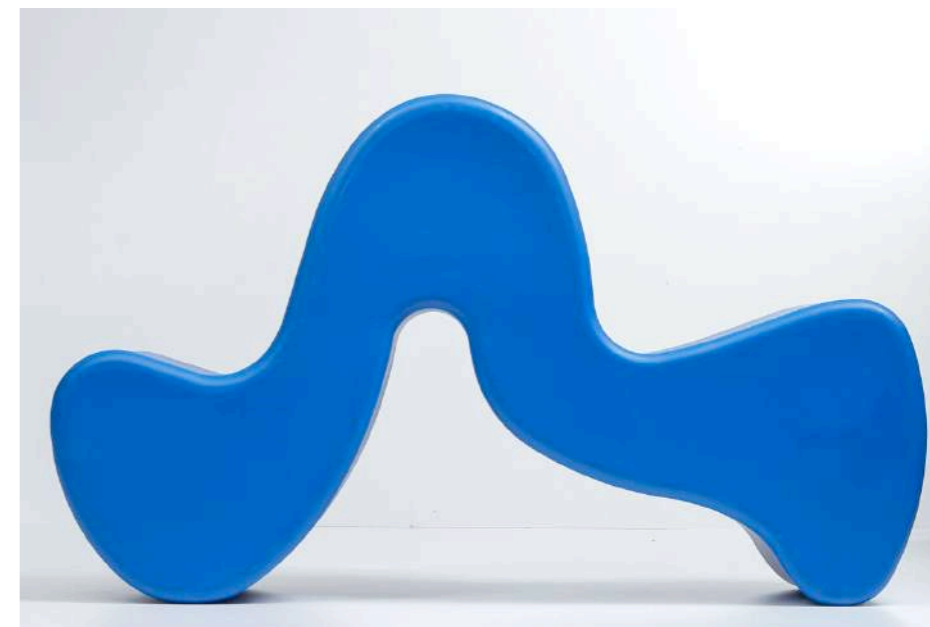

Procedencia / Noruega

Año de Diseño / 2004

Altura 76 cm, Ancho 37 cm y Fondo 61 cm

Phantom Chair Azul (1 ud)

By Verner Panton, Innovation

Procedencia / Dinamarca

Año de Diseño / 1990

Altura 94 cm, Ancho 73 cm y Fondo 35 cm