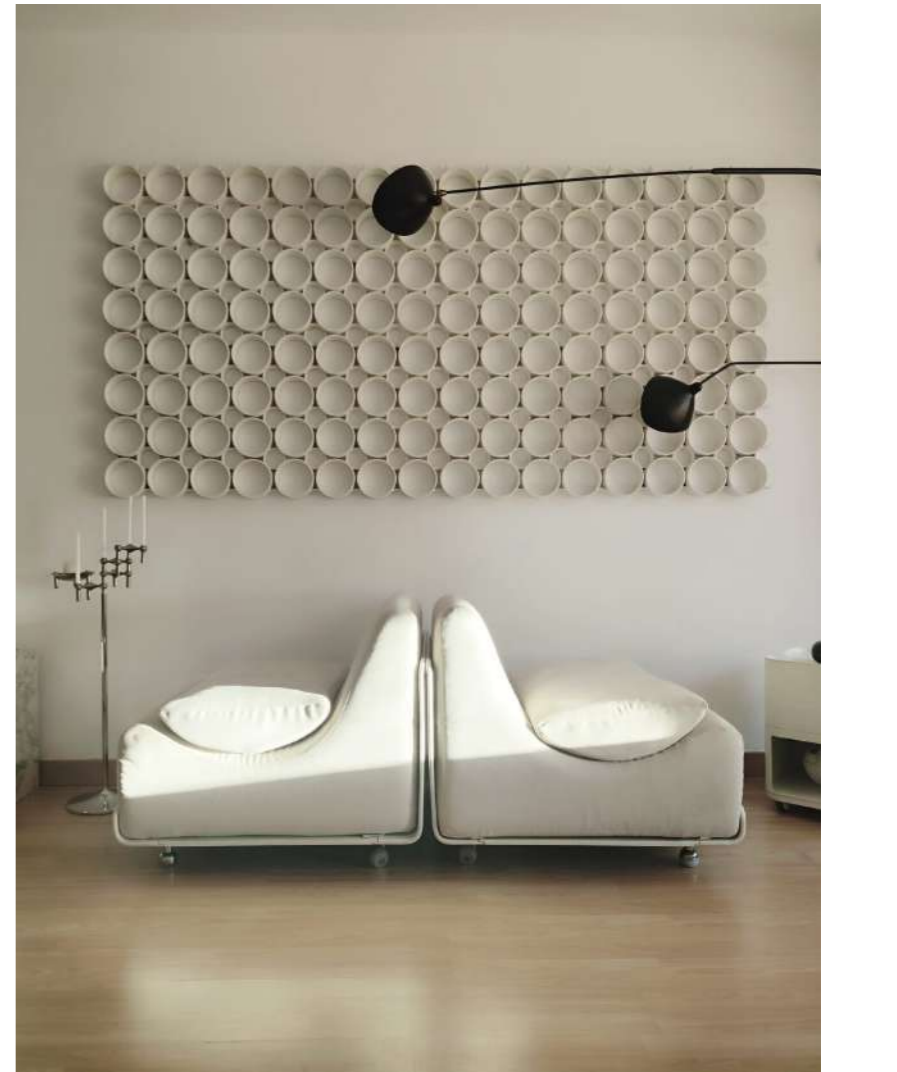

Altura 76,2cm, ancho 35,6cm

Organizador de Pared Modelo (1 ud)

By Dorothee Becker, Vitra

Procedencia / Italia

Año de Diseño / 1969

Altura 68cm, Ancho 52cm

Space Age Verner Panton Wall Panel (8 uds)

By Anónimo, Verner?

Procedencia / Alemania

Año de Diseño / 1970

Largo 64cm, Ancho 64cm por panel

Revistero 4675 (1 uds)

By Giotto Stoppino, Kartell

Procedencia / Italia

Año de Diseño / 1970

Altura 45 cm Ancho 40 cm, Fondo 28 cm