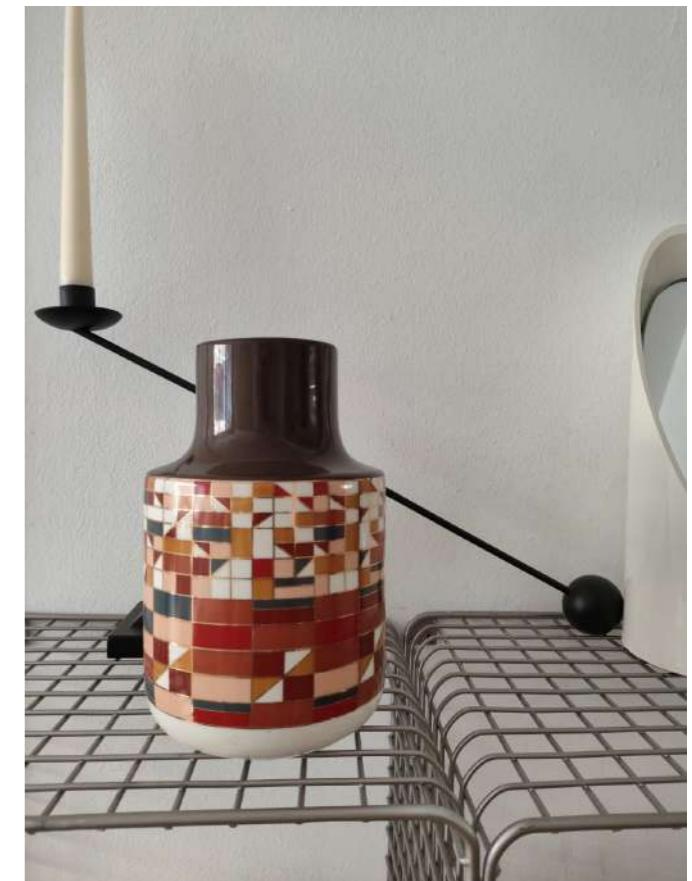

Altura 30 cm, Ancho 17 cm

Botijo Cantir Mariscal (1 ud)

By Javier Mariscal

Procedencia / España

Año de Diseño / 2019

Altura 27 cm, Ancho 18 cm

Jarrón Vintage (1 ud)

Altura 22 cm, Diámetro de la base 13,5 cm