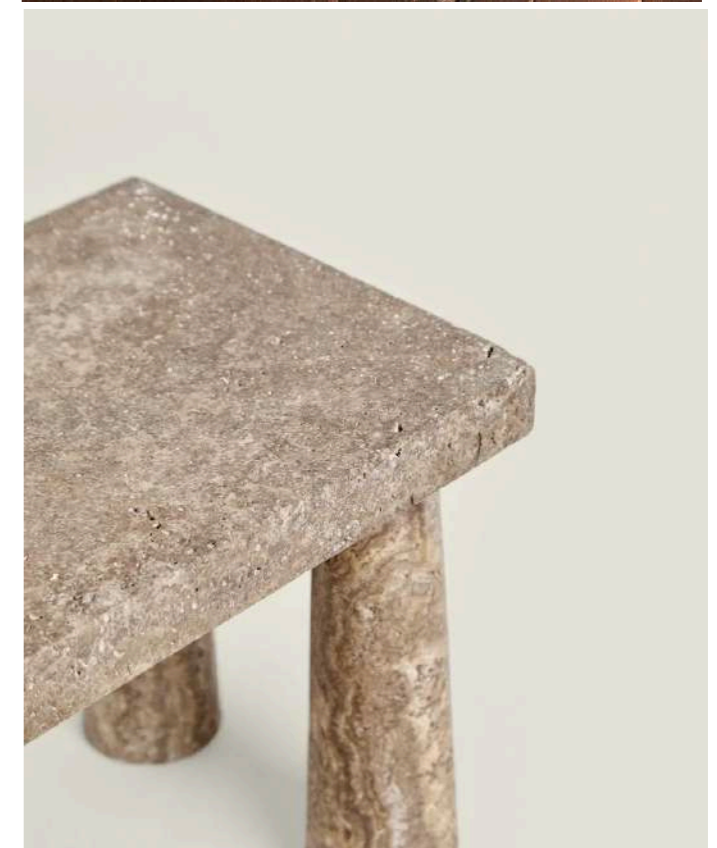

Taburete Auxiliar Mármol (1 ud)

Altura 20 cm, Ancho 28 cm, Fondo 18 cm