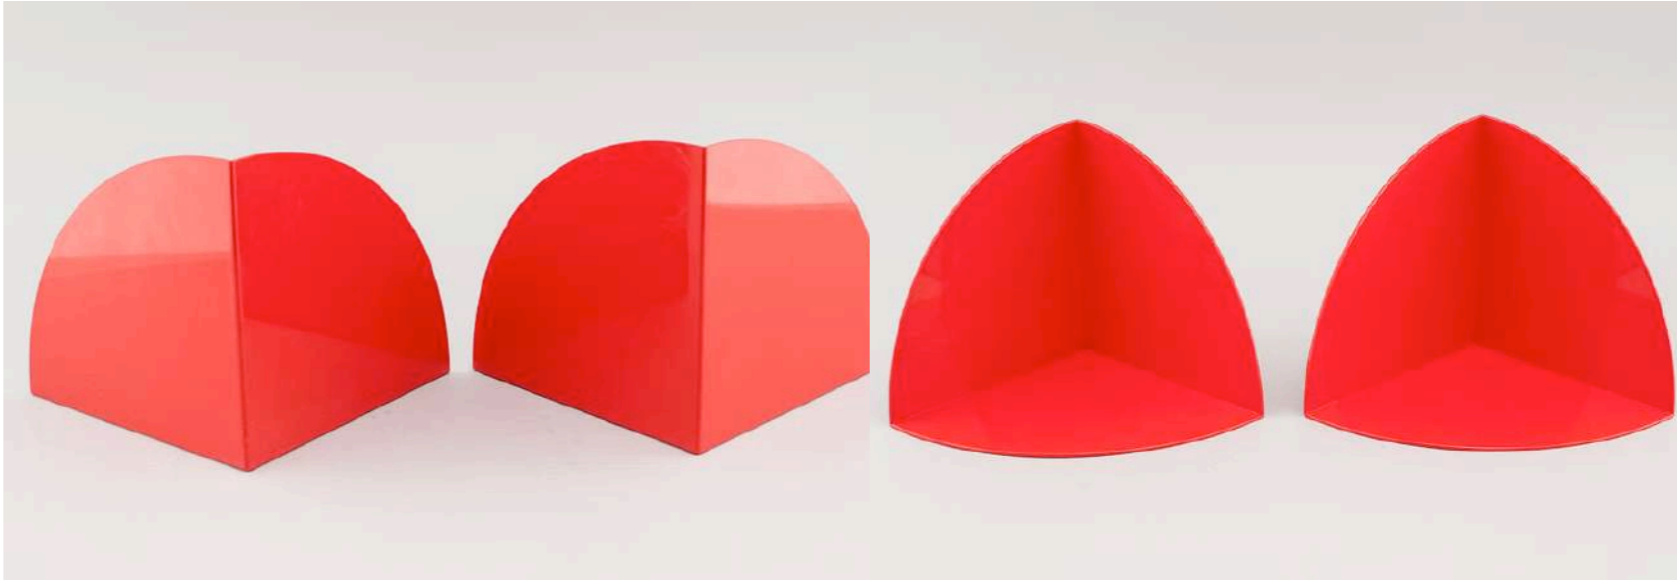

Procedencia / Italia

Año de Diseño / 1960

Altura 33cm, Diámetro de la base 38,5 cm

Sujeta Libros (1 ud)

By Giotto Stoppino, Kartell

Procedencia / Italia

Año de Diseño / 1970

Altura 15 cm, Ancho 15 cm, Fondo 15 cm