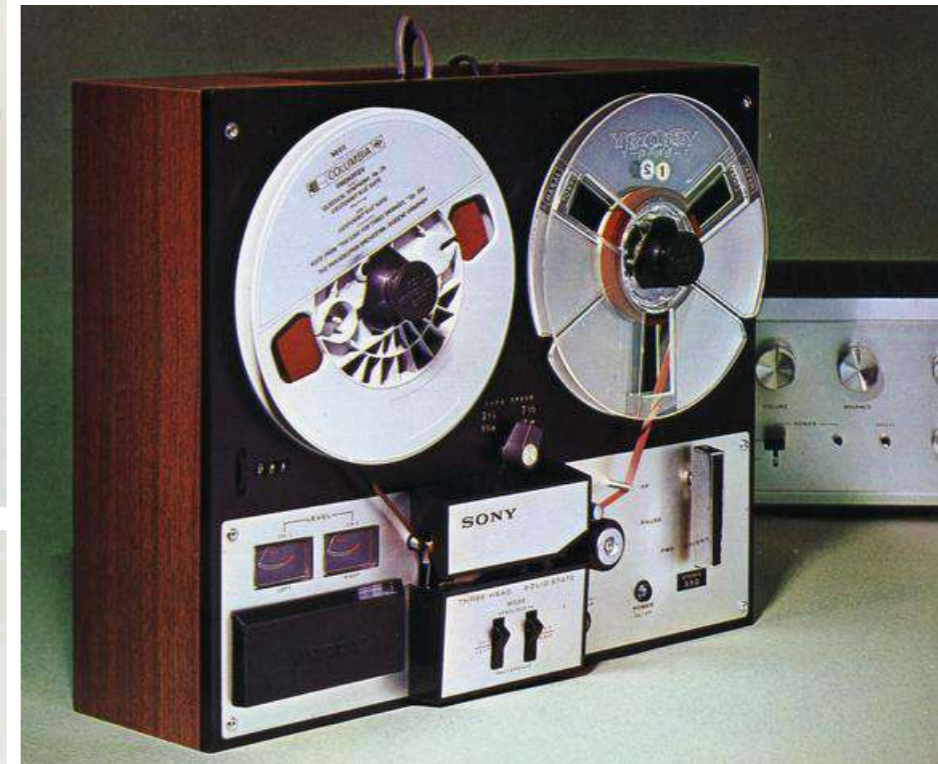

Magnetofono Sony TC-350 (1 ud)

By Sony

Procedencia / Japón

Año de Diseño / 1960

Altura 12,5 cm, Ancho 40 cm, Fondo 32 cm