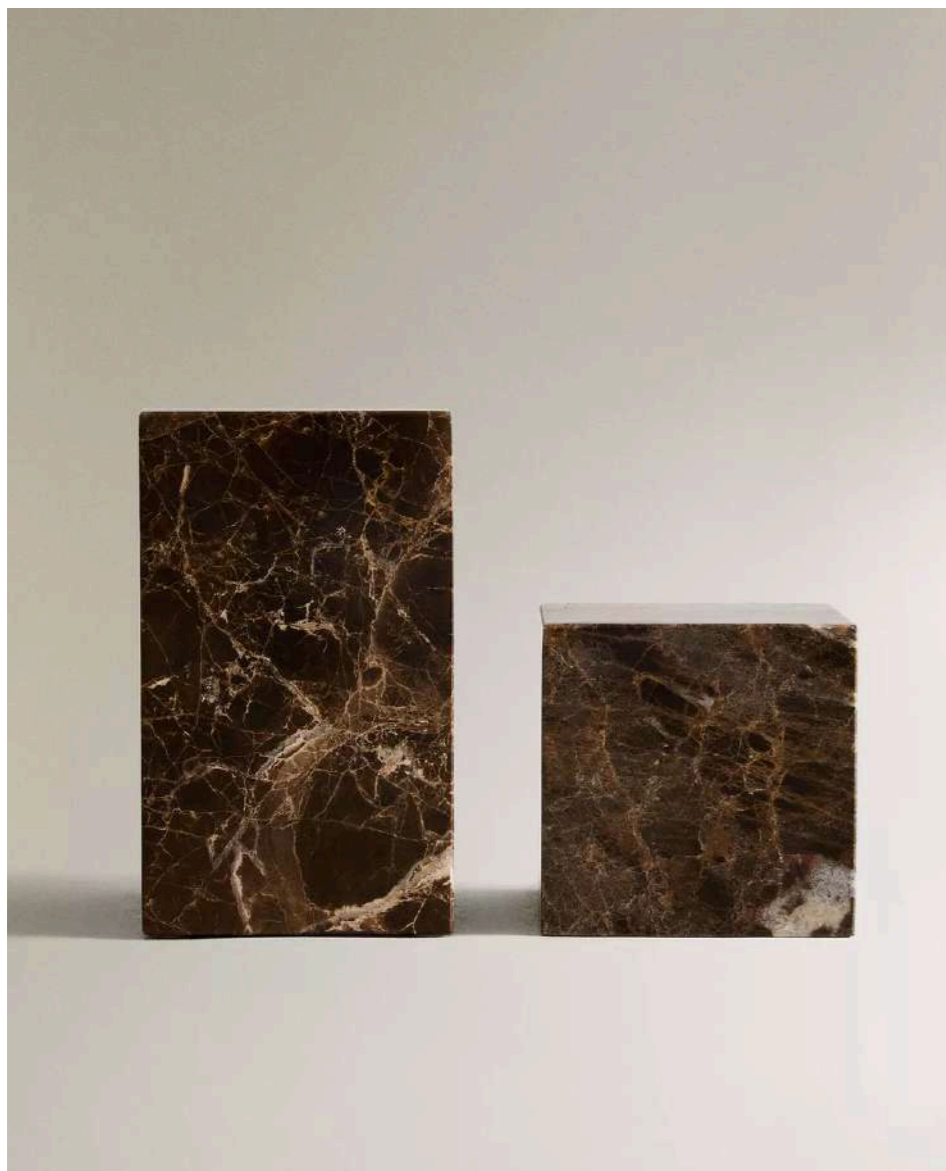

Altura 12 cm, Diámetro 24,6 cm

Altura 10 cm, Diámetro 18 cm

Boles Metal (2 uds)

Altura 8 cm, Ancho 23 cm, Fondo 19 cm
Altura 6 cm, Ancho 15 cm, Fondo 13 cm

Cuencos Arcilla (8 uds)

Altura 9 cm, Diámetro 11,5 cm (unidad)

Bol de Gres con pies (1 ud)

Altura 14 cm, Diámetro 25 cm

Cono Mármol (1 ud)

By Stoned Amsterdam

Altura 41 cm, Diametro 15,5 cm

Sujeta Libros Mármol (2 ud)

Altura 9,10 cm, Ancho 9,1 cm, Fondo 9,1 cm
Altura 14,8 cm, Ancho 9,1 cm, Fondo 9,1 cm