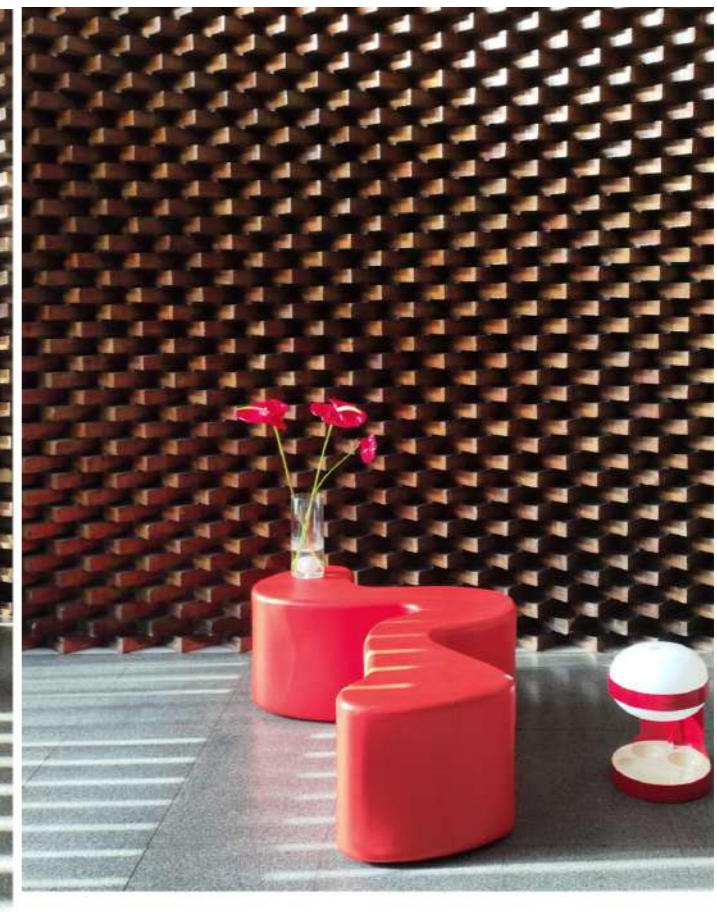

Phantom Chair Naranja/Roja (1 ud)

By Verner Panton, Innovation

Procedencia / Dinamarca

Año de Diseño / 1990

Altura 94 cm, Ancho 73 cm y Fondo 35 cm