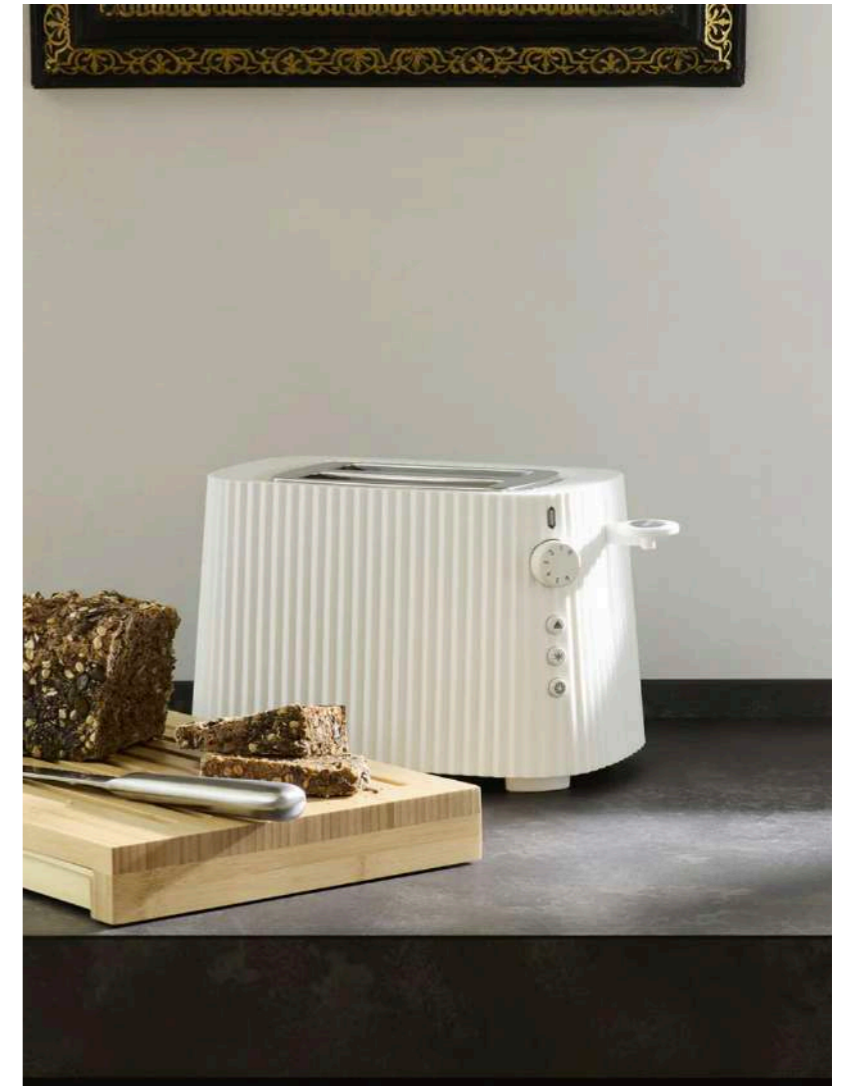

Altura 25 cm, Ancho 18,5 cm, Largo 34 cm

Exprimidor de cítricos Plissé (1 ud)

By Michele de Lucchi, Alessi

Procedencia / Italia

Año de Diseño / 2000

Altura 28 cm, Diámetro 18,59 cm

Cuchillo Guzzini (1 ud)

By Denis Santachiara, Akessi